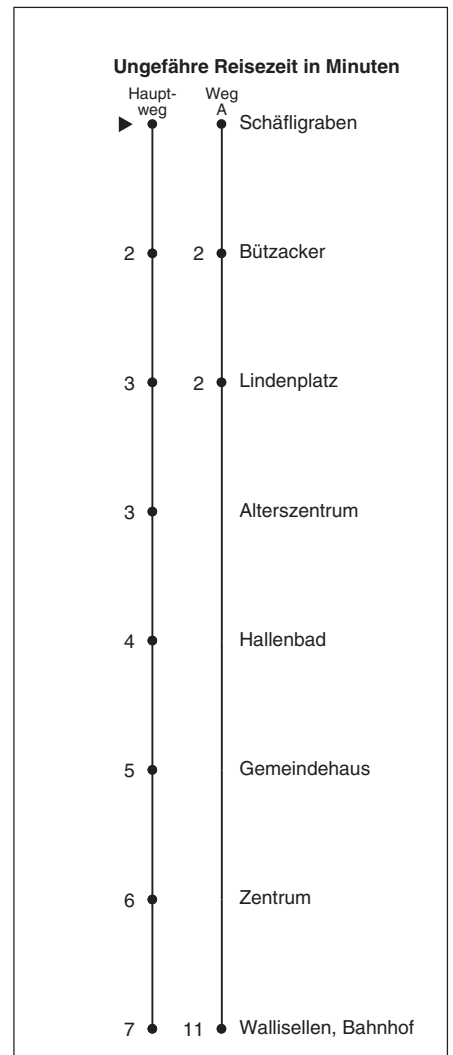

771

Partner im ZVV
ZVV-Contact
 0848 988 988
 @zvv_contact

Echtzeitinfo:
 ZVV-App für
 iPhone/Android

Schäfliigraben

Richtung Bahnhof

Gültig ab 14.12.2014

Als Sonntage gelten auch: 25. und 26. Dezember, 1. und 2. Januar, Karfreitag, Ostermontag, 1. Mai, Auffahrt, Pfingstmontag, 1. August

h	Montag - Freitag	Samstag	Sonn- und Feiertag	h
5	56			5
6	26 43 56	56		6
7	13 26 43 56	26 56	42 ^b _A	7
8	13 26 56	26 56	42 ^b _A	8
9	26 56	26 56	42 ^b _A	9
10	26 56	26 56	42 ^b _A	10
11	26 56	26 56	42 ^b _A	11
12	26 56	26 56	42 ^b _A	12
13	26 56	26 56	42 ^b _A	13
14	26 56	26 56	42 ^b _A	14
15	26 56	26 56	42 ^b _A	15
16	26 56	26 56	42 ^b _A	16
17	16 46	26 56	42 ^b _A	17
18	16 46	26 56	42 ^b _A	18
19	16 46	26 56	42 ^b _A	19
20	16 46	12 ^b _A 42 ^b _A	42 ^b _A	20
21	12 ^b _A 42 ^b _A	12 ^b _A 42 ^b _A	42 ^b _A	21
22	12 ^b _A 42 ^b _A	12 ^b _A 42 ^b _A	42 ^b _A	22
23	12 ^b _A 42 ^b _A	12 ^b _A 42 ^b _A	42 ^b _A	23
0	12 ^b _A	12 ^b _A 42 ^b _A		0

A fährt Weg A

b fährt ab Lindenplatz via Sportzentrum bis Wallisellen, Bahnhof